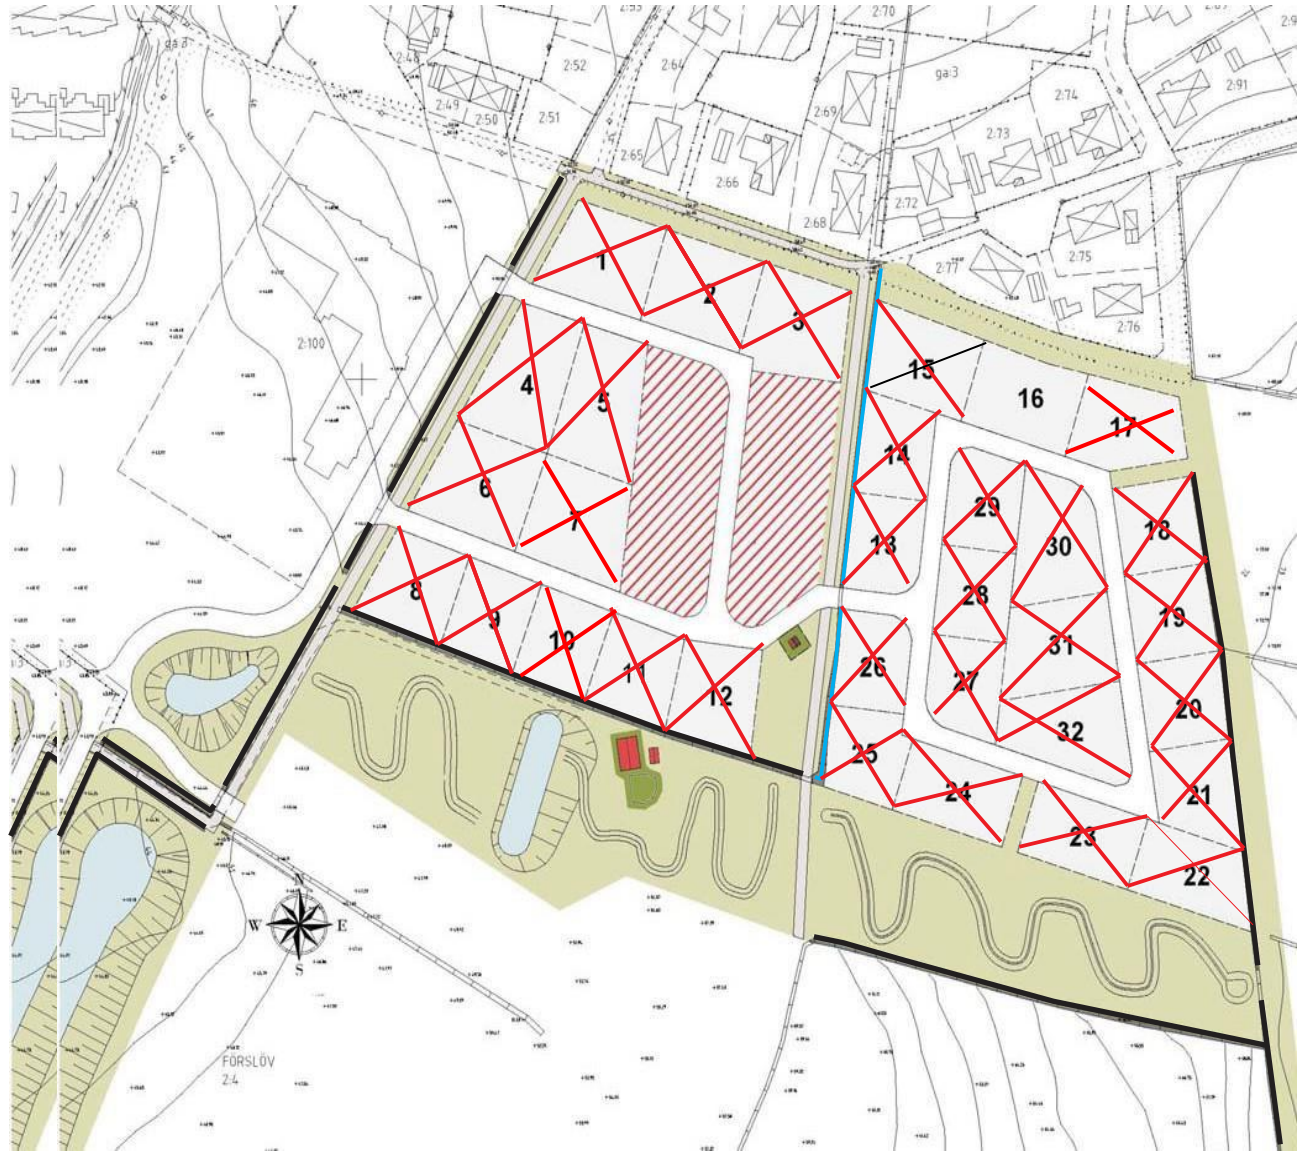

Kommunala villatomter FÖRSLÖVS ÄNGAR

Tomt nr 1	1 018 kvm	SÅLD	Förslöv 2:102
Tomt nr 2	1 019 kvm	SÅLD	Förslöv 2:103
Tomt nr 3	1 014 kvm	SÅLD	Förslöv 2:104
Tomt nr 4	1 131 kvm	SÅLD	Förslöv 2:105
Tomt nr 5	1 118 kvm	SÅLD	Förslöv 2:106
Tomt nr 6	1 118 kvm	SÅLD	Förslöv 2:107
Tomt nr 7	1 099 kvm	SÅLD	Förslöv 2:108
Tomt nr 8	844 kvm	SÅLD	Förslöv 2:109
Tomt nr 9	757 kvm	SÅLD	Förslöv 2:110
Tomt nr 10	758 kvm	SÅLD	Förslöv 2:111
Tomt nr 11	799 kvm	SÅLD	Förslöv 2:112
Tomt nr 12	886 kvm	SÅLD	Förslöv 2:113
Tomt nr 13	720 kvm	SÅLD	Förslöv 2:114
Tomt nr 14	720 kvm	SÅLD	Förslöv 2:115
Tomt nr 15	964 kvm	SÅLD	Förslöv 2:116
Tomt nr 16	956 kvm	LEDIG	Förslöv 2:117
Tomt nr 17	899 kvm	SÅLD	Förslöv 2:118
Tomt nr 18	729 kvm	SÅLD	Förslöv 2:119
Tomt nr 19	730 kvm	SÅLD	Förslöv 2:120
Tomt nr 20	724 kvm	SÅLD	Förslöv 2:121
Tomt nr 21	749 kvm	SÅLD	Förslöv 2:122
Tomt nr 22	884 kvm	SÅLD	Förslöv 2:123
Tomt nr 23	874 kvm	SÅLD	Förslöv 2:124
Tomt nr 24	888 kvm	SÅLD	Förslöv 2:125
Tomt nr 25	715 kvm	SÅLD	Förslöv 2:126
Tomt nr 26	707 kvm	SÅLD	Förslöv 2:127
Tomt nr 27	717 kvm	SÅLD	Förslöv 2:128
Tomt nr 28	700 kvm	SÅLD	Förslöv 2:129
Tomt nr 29	736 kvm	SÅLD	Förslöv 2:130
Tomt nr 30	1 045 kvm	SÅLD	Förslöv 2:131
Tomt nr 31	1 051 kvm	SÅLD	Förslöv 2:132
Tomt nr 32	1 053 kvm	SÅLD	Förslöv 2:133

Priserna är exkl VA, el och fiber

————— = Stengårdsgård

////////// = Byggnads AB Gösta Bengtsson bygger här parhus i en- och tvåvåning