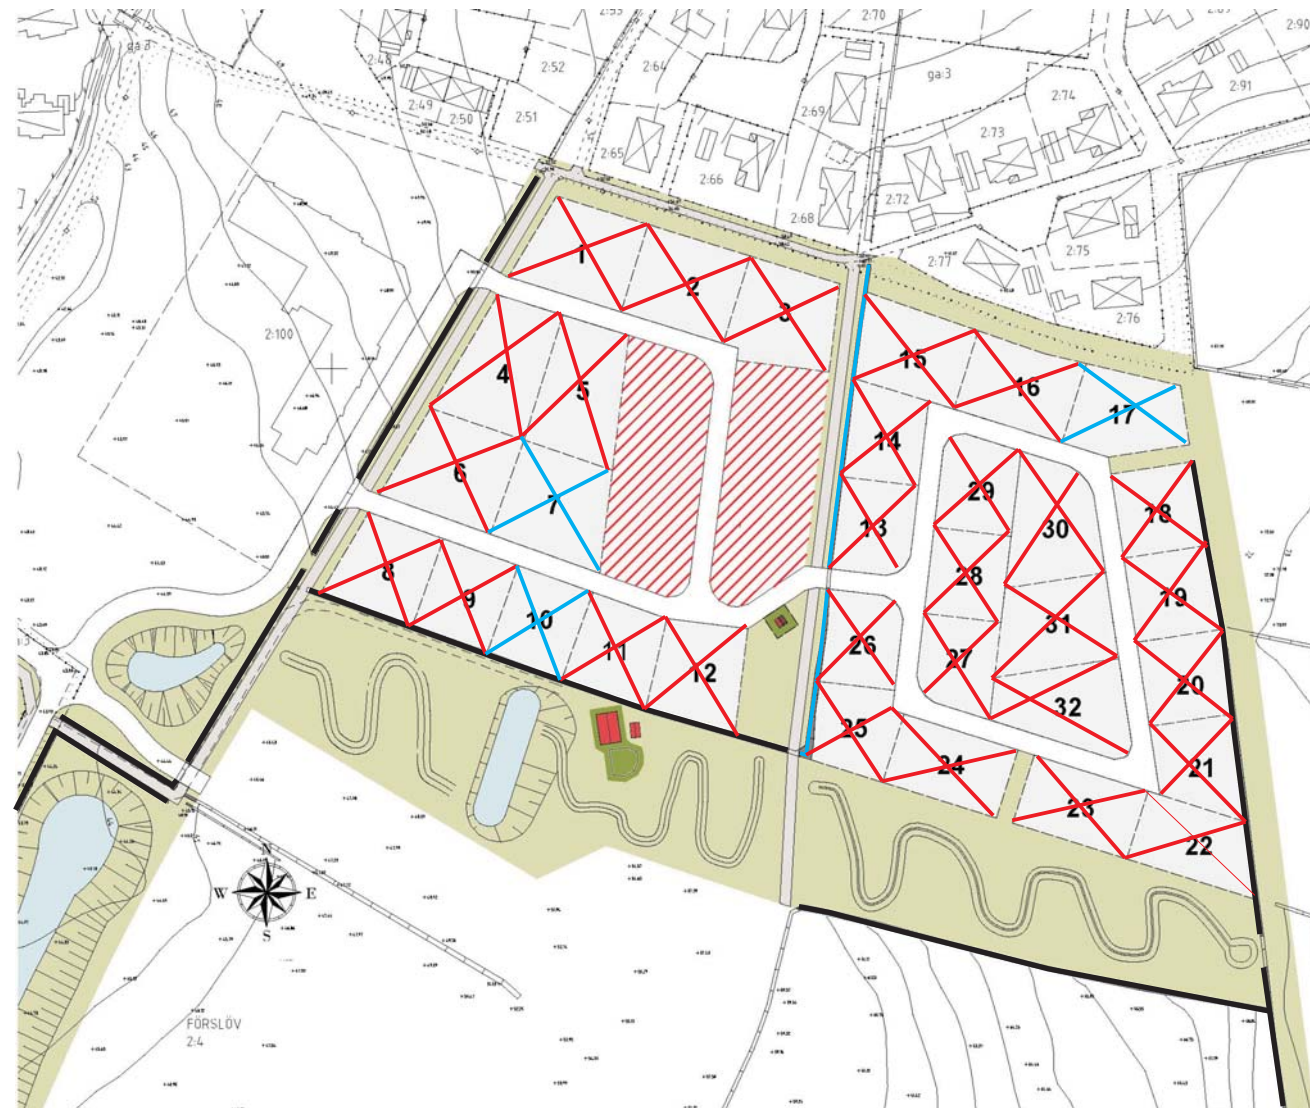

Kommunala villatomter FÖRSLÖVS ÄNGAR

Tomt nr 1	1 018 kvm	SÅLD	Förslöv 2:102
Tomt nr 2	1 019 kvm	SÅLD	Förslöv 2:103
Tomt nr 3	1 014 kvm	SÅLD	Förslöv 2:104
Tomt nr 4	1 131 kvm	SÅLD	Förslöv 2:105
Tomt nr 5	1 118 kvm	SÅLD	Förslöv 2:106
Tomt nr 6	1 118 kvm	SÅLD	Förslöv 2:107
Tomt nr 7	1 099 kvm	BOKAD	
Tomt nr 8	844 kvm	SÅLD	Förslöv 2:109
Tomt nr 9	757 kvm	SÅLD	Förslöv 2:110
Tomt nr 10	758 kvm	BOKAD	
Tomt nr 11	799 kvm	SÅLD	Förslöv 2:112
Tomt nr 12	886 kvm	SÅLD	Förslöv 2:113
Tomt nr 13	720 kvm	SÅLD	Förslöv 2:114
Tomt nr 14	720 kvm	SÅLD	Förslöv 2:115
Tomt nr 15	964 kvm	SÅLD	Förslöv 2:116
Tomt nr 16	956 kvm	SÅLD	Förslöv 2:117
Tomt nr 17	899 kvm	BOKAD	
Tomt nr 18	729 kvm	SÅLD	Förslöv 2:119
Tomt nr 19	730 kvm	SÅLD	Förslöv 2:120
Tomt nr 20	724 kvm	SÅLD	Förslöv 2:121
Tomt nr 21	749 kvm	SÅLD	Förslöv 2:122
Tomt nr 22	884 kvm	SÅLD	Förslöv 2:123
Tomt nr 23	874 kvm	SÅLD	Förslöv 2:124
Tomt nr 24	888 kvm	SÅLD	Förslöv 2:125
Tomt nr 25	715 kvm	SÅLD	Förslöv 2:126
Tomt nr 26	707 kvm	SÅLD	Förslöv 2:127
Tomt nr 27	717 kvm	SÅLD	Förslöv 2:128
Tomt nr 28	700 kvm	SÅLD	Förslöv 2:129
Tomt nr 29	736 kvm	SÅLD	Förslöv 2:130
Tomt nr 30	1 045 kvm	SÅLD	Förslöv 2:131
Tomt nr 31	1 051 kvm	SÅLD	Förslöv 2:132
Tomt nr 32	1 053 kvm	SÅLD	Förslöv 2:133

Priserna är exkl VA, el och fiber

— = Stengårdsgård

//// = Byggnads AB Gösta Bengtsson bygger här parhus i en- och tvåvåning