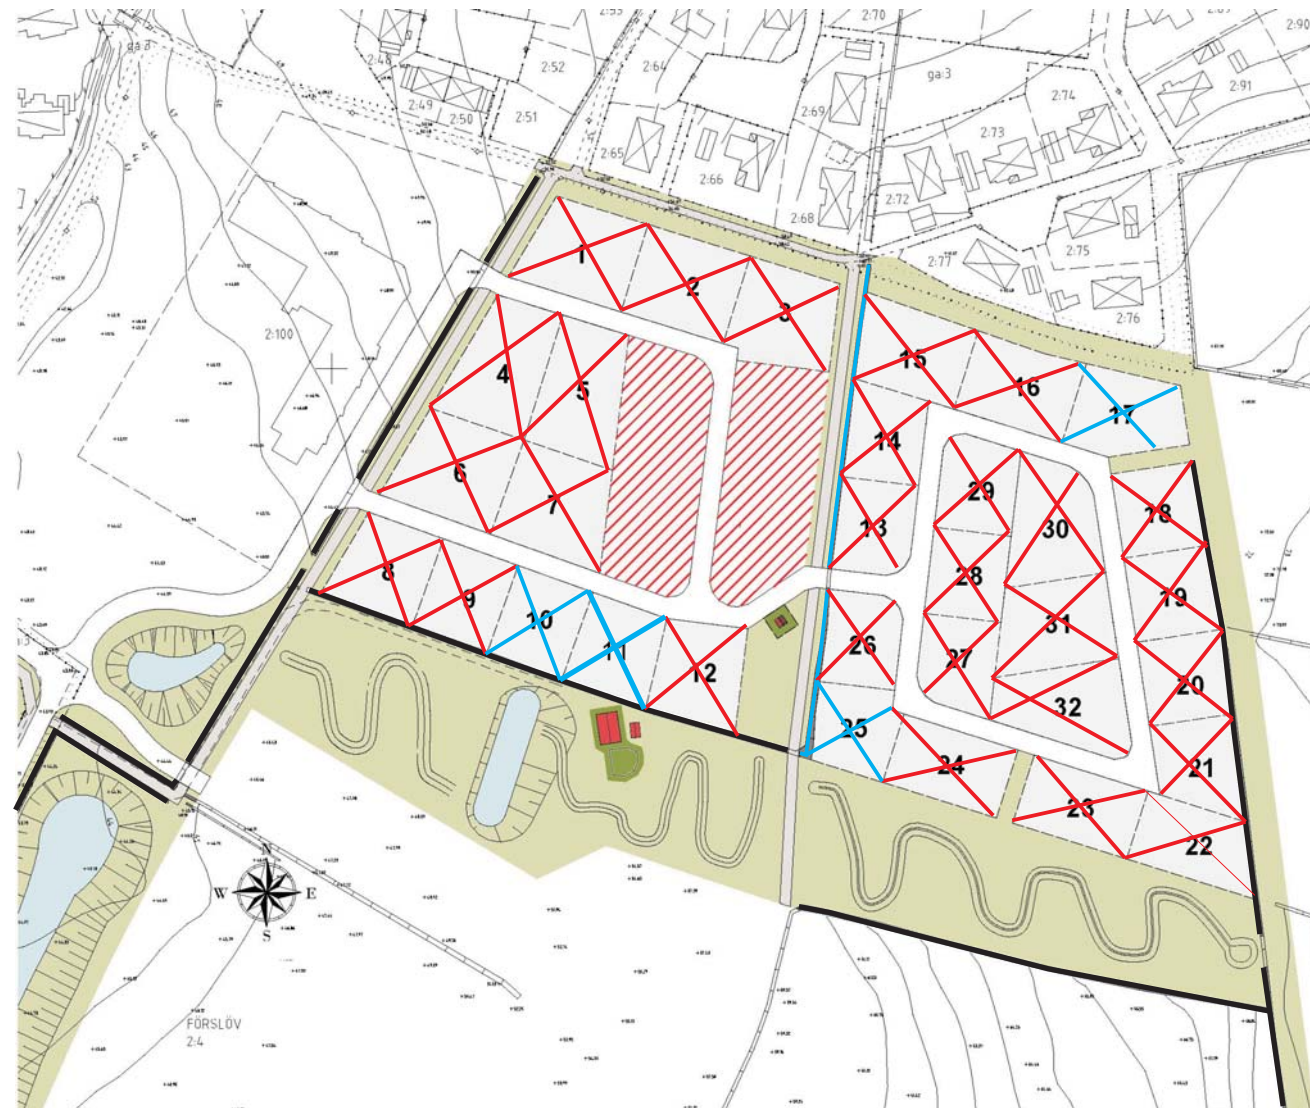

Kommunala villatomter FÖRSLÖVS ÄNGAR

Tomt nr 1	1 018 kvm	SÅLD	Förslöv 2:102
Tomt nr 2	1 019 kvm	SÅLD	Förslöv 2:103
Tomt nr 3	1 014 kvm	SÅLD	Förslöv 2:104
Tomt nr 4	1 131 kvm	SÅLD	Förslöv 2:105
Tomt nr 5	1 118 kvm	SÅLD	Förslöv 2:106
Tomt nr 6	1 118 kvm	SÅLD	Förslöv 2:107
Tomt nr 7	1 099 kvm	SÅLD	Förslöv 2:108
Tomt nr 8	844 kvm	SÅLD	Förslöv 2:109
Tomt nr 9	757 kvm	SÅLD	Förslöv 2:110
Tomt nr 10	758 kvm	BOKAD	Förslöv 2:111
Tomt nr 11	799 kvm	BOKAD	Förslöv 2:112
Tomt nr 12	886 kvm	SÅLD	Förslöv 2:113
Tomt nr 13	720 kvm	SÅLD	Förslöv 2:114
Tomt nr 14	720 kvm	SÅLD	Förslöv 2:115
Tomt nr 15	964 kvm	SÅLD	Förslöv 2:116
Tomt nr 16	956 kvm	SÅLD	Förslöv 2:117
Tomt nr 17	899 kvm	BOKAD	Förslöv 2:118
Tomt nr 18	729 kvm	SÅLD	Förslöv 2:119
Tomt nr 19	730 kvm	SÅLD	Förslöv 2:120
Tomt nr 20	724 kvm	SÅLD	Förslöv 2:121
Tomt nr 21	749 kvm	SÅLD	Förslöv 2:122
Tomt nr 22	884 kvm	SÅLD	Förslöv 2:123
Tomt nr 23	874 kvm	SÅLD	Förslöv 2:124
Tomt nr 24	888 kvm	SÅLD	Förslöv 2:125
Tomt nr 25	715 kvm	BOKAD	Förslöv 2:126
Tomt nr 26	707 kvm	SÅLD	Förslöv 2:127
Tomt nr 27	717 kvm	SÅLD	Förslöv 2:128
Tomt nr 28	700 kvm	SÅLD	Förslöv 2:129
Tomt nr 29	736 kvm	SÅLD	Förslöv 2:130
Tomt nr 30	1 045 kvm	SÅLD	Förslöv 2:131
Tomt nr 31	1 051 kvm	SÅLD	Förslöv 2:132
Tomt nr 32	1 053 kvm	SÅLD	Förslöv 2:133

Priserna är exkl VA, el och fiber

— = Stengärdsgård

//// = Byggnads AB Gösta Bengtsson bygger här parhus i en- och tvåvåning