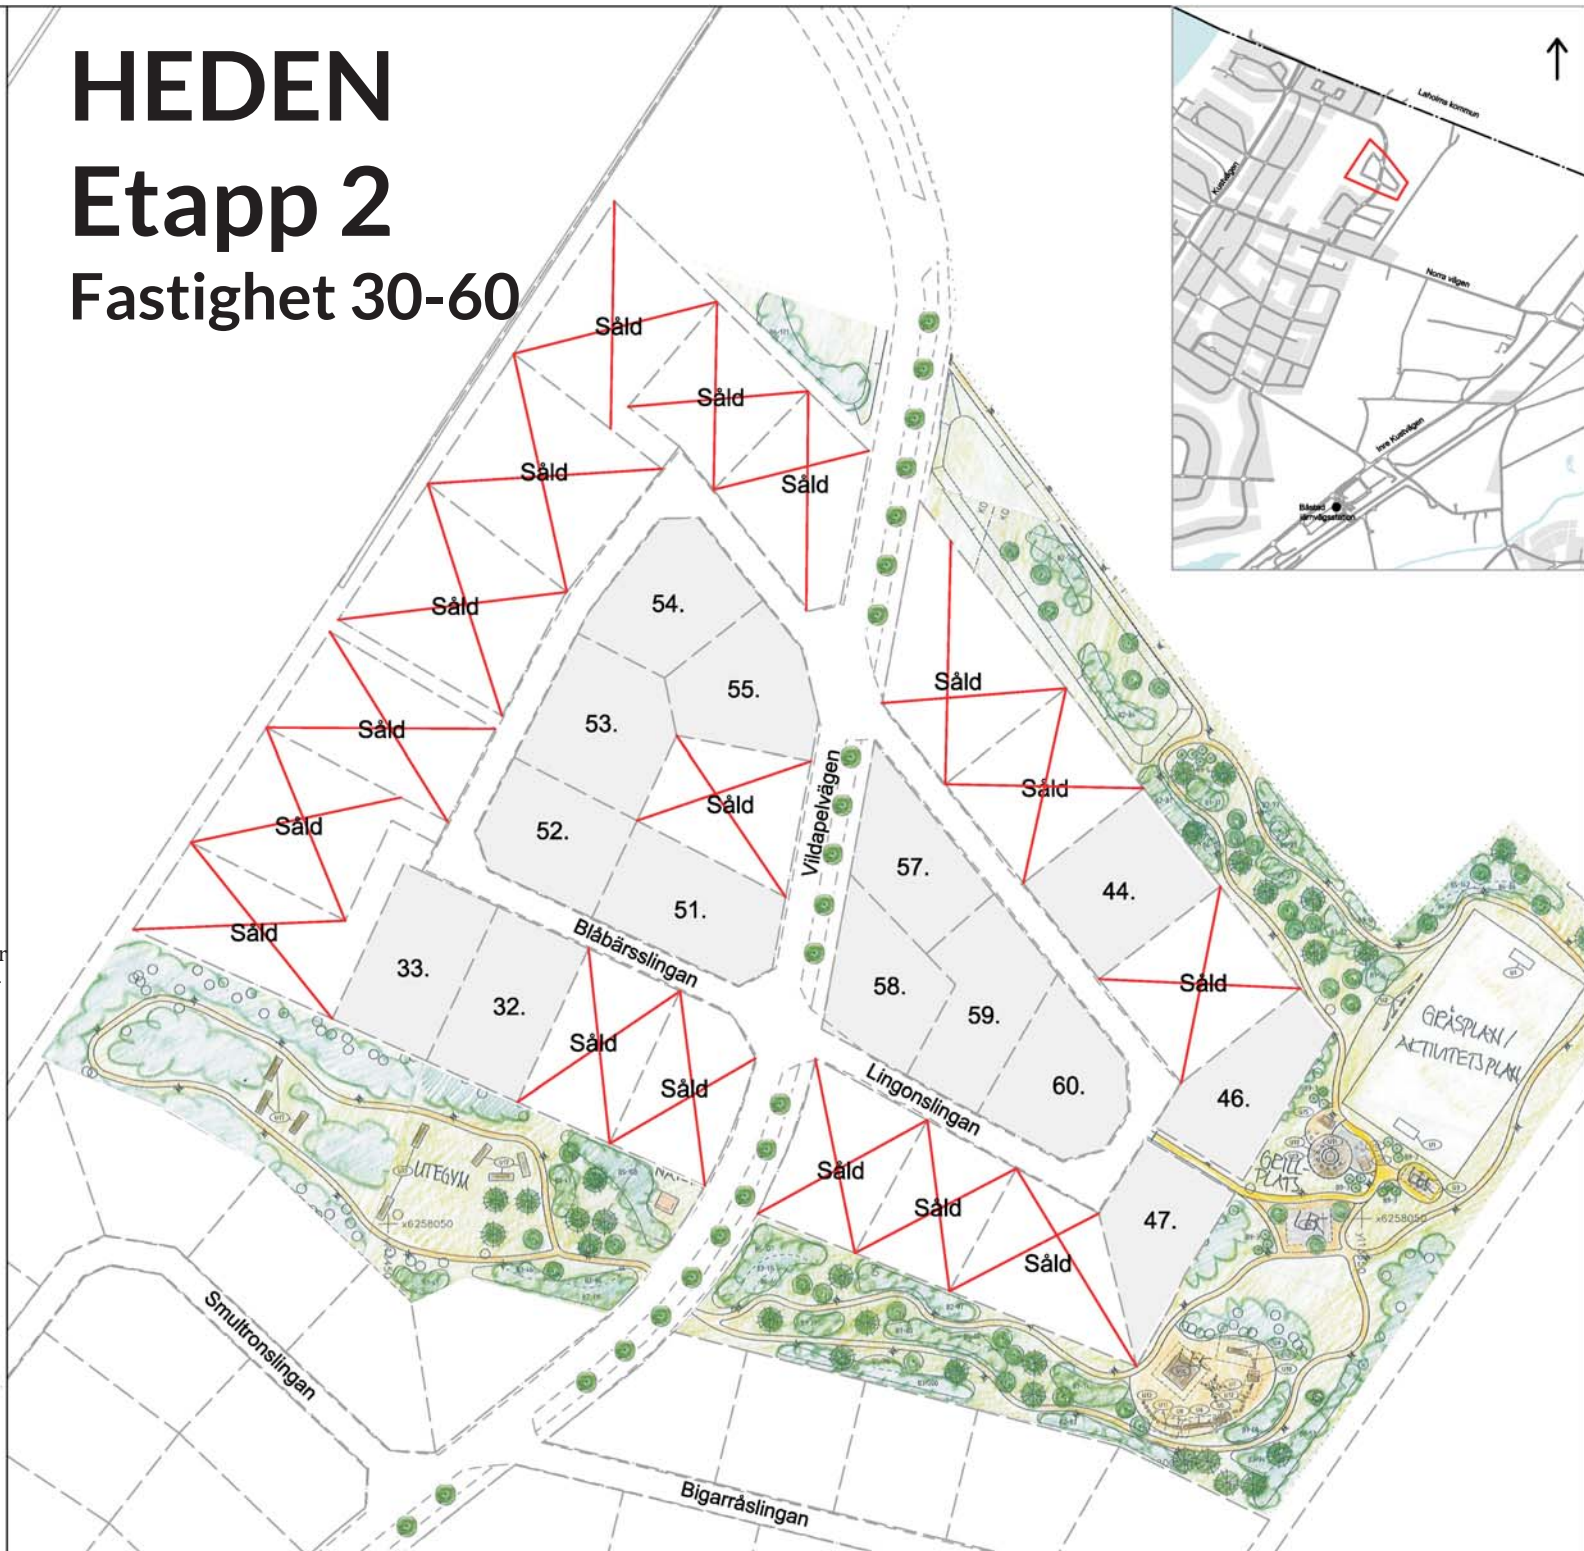

Tomt 30 - 685 kvm	SÅLD	
Tomt 31 - 705 kvm	SÅLD	
Tomt 32 - 702 kvm	539 000 kr	Hemmeslöv 10:179
Tomt 33 - 731 kvm	547 000 kr	Hemmeslöv 10:180
Tomt 34 - 1021 kvm	SÅLD	
Tomt 35 - 968 kvm	SÅLD	
Tomt 36 - 896 kvm	SÅLD	
Tomt 37 - 1141 kvm	SÅLD	
Tomt 38 - 1173 kvm	SÅLD	
Tomt 39 - 1030 kvm	SÅLD	
Tomt 40 - 684 kvm	SÅLD	
Tomt 41 - 803 kvm	SÅLD	
Tomt 42 - 1089 kvm	SÅLD	
Tomt 43 - 803 kvm	SÅLD	
Tomt 44 - 784 kvm	571 000 kr	Hemmeslöv 10:191
Tomt 45 - 829 kvm	SÅLD	
Tomt 46 - 655 kvm	515 000 kr	Hemmeslöv 10:193
Tomt 47 - 630 kvm	507 000 kr	Hemmeslöv 10:194
Tomt 48 - 808 kvm	SÅLD	
Tomt 49 - 612 kvm	SÅLD	
Tomt 50 - 735 kvm	SÅLD	
Tomt 51 - 753 kvm	555 000 kr	Hemmeslöv 10:198
Tomt 52 - 623 kvm	507 000 kr	Hemmeslöv 10:199
Tomt 53 - 749 kvm	555 000 kr	Hemmeslöv 10:200
Tomt 54 - 689 kvm	531 000 kr	Hemmeslöv 10:201
Tomt 55 - 666 kvm	523 000 kr	Hemmeslöv 10:202
Tomt 56 - 715 kvm	SÅLD	
Tomt 57 - 612 kvm	499 000 kr	Hemmeslöv 10:204
Tomt 58 - 612 kvm	499 000 kr	Hemmeslöv 10:205
Tomt 59 - 712 kvm	539 000 kr	Hemmeslöv 10:206
Tomt 60 - 679 kvm	523 000 kr	Hemmeslöv 10:207

HEDEN

Etapp 2

Fastighet 30-60

Tomterna är utmärkta med träpinnar med en röd topp.
Tomtpriserna är exkl VA, el och fiber.

Kommunala villatomter säljs i befintligt skick och det åvilar köparen att själv genomföra de geotekniska undersökningar som krävs för att bebygga villatomten. För vissa av tomterna på Heden krävs uppfyllnad.

Tänk på att villatomten ska vara bebyggd med en permanent bostad och du/ni ska ha flyttat in i huset inom 3 år från tillträdesdagen. Du/ni ska också vara folkbokförda på fastigheten och du/ni får inte sälja fastigheten förrän om fem år efter tillträdesdagen.

HITTA HIT

Från E6 Östra Karup: Kör in mot Bästad, vid andra rondellen sväng höger in på Inre Kustvägen, kör förbi stationen och efter 1 kilometer sväng vänster in på Norra vägen. Kör 900 meter och villatomträdet Heden ligger till höger.

Från Bästad: Kör ut mot Östra Karup, vid första rondellen ta tredje avfarten in på Inre Kustvägen, kör förbi stationen och efter 1 kilometer sväng vänster in på Norra vägen. Kör 900 meter och villatomträdet ligger till höger.