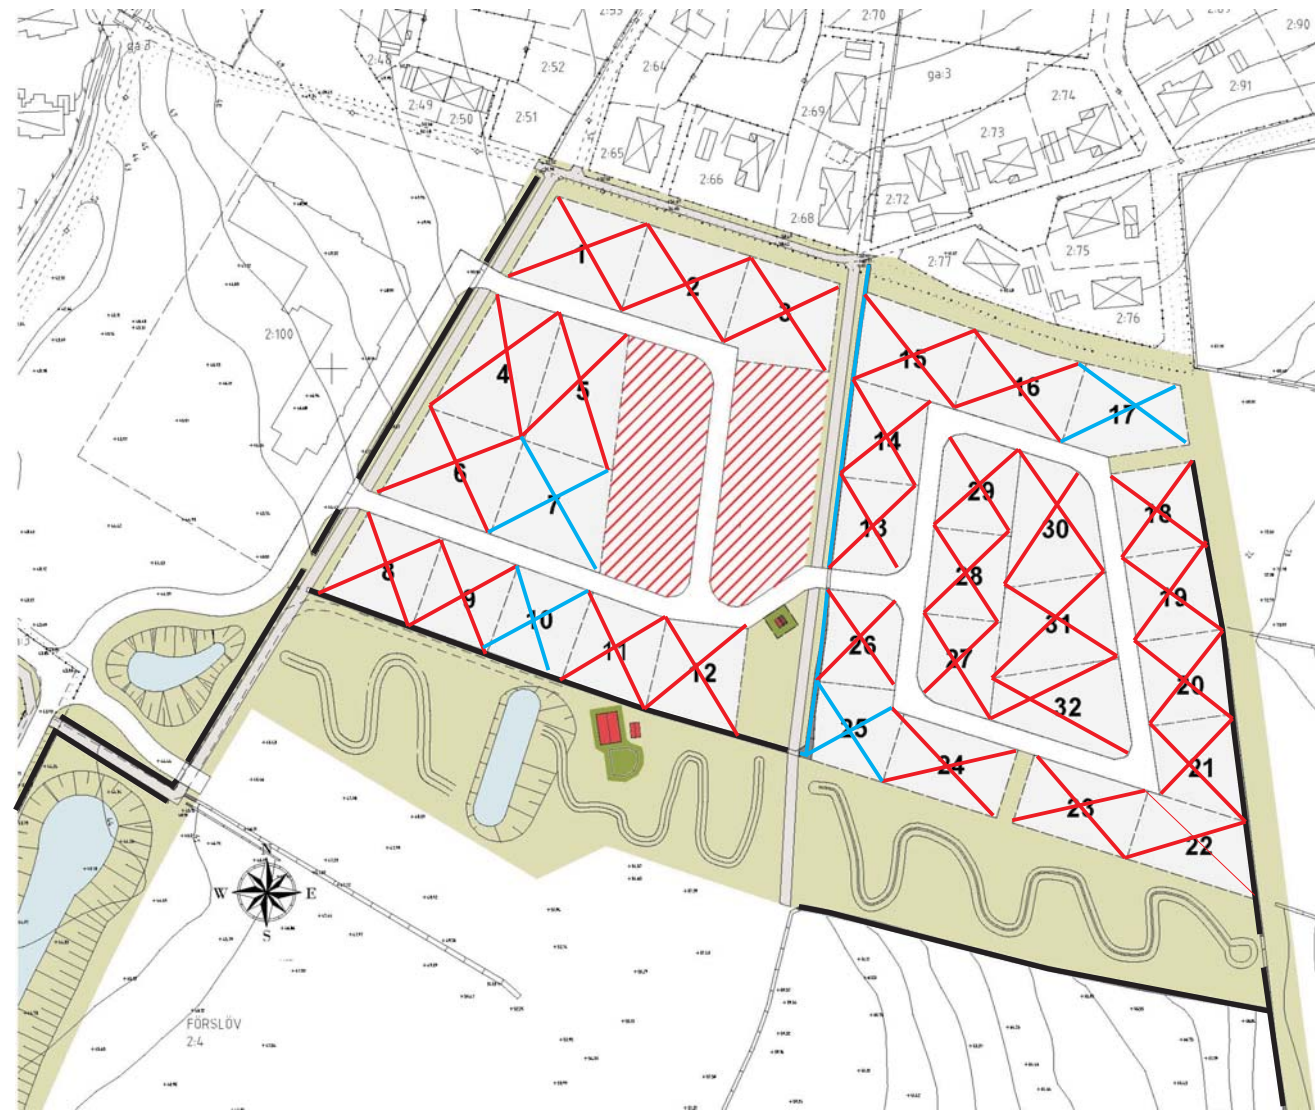

Kommunala villatomter FÖRSLÖVS ÄNGAR

| | | | |
|------------|-----------|-------|---------------|
| Tomt nr 1 | 1 018 kvm | SÅLD | Förslöv 2:102 |
| Tomt nr 2 | 1 019 kvm | SÅLD | Förslöv 2:103 |
| Tomt nr 3 | 1 014 kvm | SÅLD | Förslöv 2:104 |
| Tomt nr 4 | 1 131 kvm | SÅLD | Förslöv 2:105 |
| Tomt nr 5 | 1 118 kvm | SÅLD | Förslöv 2:106 |
| Tomt nr 6 | 1 118 kvm | SÅLD | Förslöv 2:107 |
| Tomt nr 7 | 1 099 kvm | BOKAD | Förslöv 2:108 |
| Tomt nr 8 | 844 kvm | SÅLD | Förslöv 2:109 |
| Tomt nr 9 | 757 kvm | SÅLD | Förslöv 2:110 |
| Tomt nr 10 | 758 kvm | BOKAD | Förslöv 2:111 |
| Tomt nr 11 | 799 kvm | SÅLD | Förslöv 2:112 |
| Tomt nr 12 | 886 kvm | SÅLD | Förslöv 2:113 |
| Tomt nr 13 | 720 kvm | SÅLD | Förslöv 2:114 |
| Tomt nr 14 | 720 kvm | SÅLD | Förslöv 2:115 |
| Tomt nr 15 | 964 kvm | SÅLD | Förslöv 2:116 |
| Tomt nr 16 | 956 kvm | SÅLD | Förslöv 2:117 |
| Tomt nr 17 | 899 kvm | BOKAD | Förslöv 2:118 |
| Tomt nr 18 | 729 kvm | SÅLD | Förslöv 2:119 |
| Tomt nr 19 | 730 kvm | SÅLD | Förslöv 2:120 |
| Tomt nr 20 | 724 kvm | SÅLD | Förslöv 2:121 |
| Tomt nr 21 | 749 kvm | SÅLD | Förslöv 2:122 |
| Tomt nr 22 | 884 kvm | SÅLD | Förslöv 2:123 |
| Tomt nr 23 | 874 kvm | SÅLD | Förslöv 2:124 |
| Tomt nr 24 | 888 kvm | SÅLD | Förslöv 2:125 |
| Tomt nr 25 | 715 kvm | BOKAD | Förslöv 2:126 |
| Tomt nr 26 | 707 kvm | SÅLD | Förslöv 2:127 |
| Tomt nr 27 | 717 kvm | SÅLD | Förslöv 2:128 |
| Tomt nr 28 | 700 kvm | SÅLD | Förslöv 2:129 |
| Tomt nr 29 | 736 kvm | SÅLD | Förslöv 2:130 |
| Tomt nr 30 | 1 045 kvm | SÅLD | Förslöv 2:131 |
| Tomt nr 31 | 1 051 kvm | SÅLD | Förslöv 2:132 |
| Tomt nr 32 | 1 053 kvm | SÅLD | Förslöv 2:133 |

Priserna är exkl VA, el och fiber

— = Stengärdsgård

//// = Byggnads AB Gösta Bengtsson bygger här parhus i en- och tvåvåning