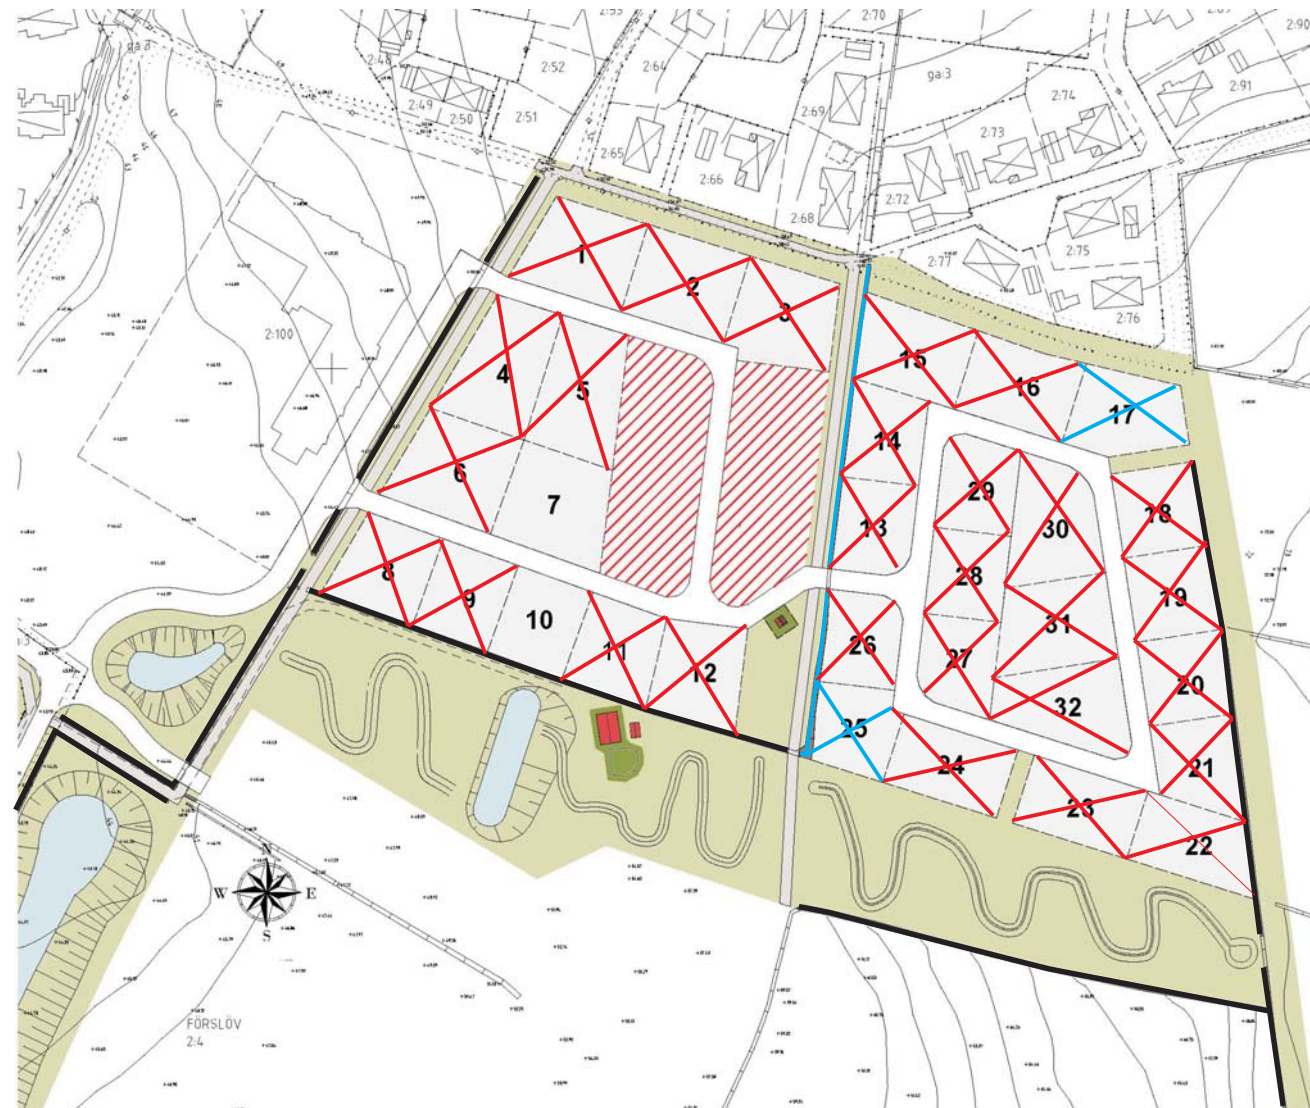

Kommunala villatomter FÖRSLÖVS ÄNGAR

| | | | |
|------------|-----------|------------|---------------|
| Tomt nr 1 | 1 018 kvm | SÅLD | Förslöv 2:102 |
| Tomt nr 2 | 1 019 kvm | SÅLD | Förslöv 2:103 |
| Tomt nr 3 | 1 014 kvm | SÅLD | Förslöv 2:104 |
| Tomt nr 4 | 1 131 kvm | SÅLD | Förslöv 2:105 |
| Tomt nr 5 | 1 118 kvm | SÅLD | Förslöv 2:106 |
| Tomt nr 6 | 1 118 kvm | SÅLD | Förslöv 2:107 |
| Tomt nr 7 | 1 099 kvm | 420 000 kr | Förslöv 2:108 |
| Tomt nr 8 | 844 kvm | SÅLD | Förslöv 2:109 |
| Tomt nr 9 | 757 kvm | SÅLD | Förslöv 2:110 |
| Tomt nr 10 | 758 kvm | 350 000 kr | Förslöv 2:111 |
| Tomt nr 11 | 799 kvm | SÅLD | Förslöv 2:112 |
| Tomt nr 12 | 886 kvm | SÅLD | Förslöv 2:113 |
| Tomt nr 13 | 720 kvm | SÅLD | Förslöv 2:114 |
| Tomt nr 14 | 720 kvm | SÅLD | Förslöv 2:115 |
| Tomt nr 15 | 964 kvm | SÅLD | Förslöv 2:116 |
| Tomt nr 16 | 956 kvm | SÅLD | Förslöv 2:117 |
| Tomt nr 17 | 899 kvm | BOKAD | Förslöv 2:118 |
| Tomt nr 18 | 729 kvm | SÅLD | Förslöv 2:119 |
| Tomt nr 19 | 730 kvm | SÅLD | Förslöv 2:120 |
| Tomt nr 20 | 724 kvm | SÅLD | Förslöv 2:121 |
| Tomt nr 21 | 749 kvm | SÅLD | Förslöv 2:122 |
| Tomt nr 22 | 884 kvm | SÅLD | Förslöv 2:123 |
| Tomt nr 23 | 874 kvm | SÅLD | Förslöv 2:124 |
| Tomt nr 24 | 888 kvm | SÅLD | Förslöv 2:125 |
| Tomt nr 25 | 715 kvm | BOKAD | Förslöv 2:126 |
| Tomt nr 26 | 707 kvm | SÅLD | Förslöv 2:127 |
| Tomt nr 27 | 717 kvm | SÅLD | Förslöv 2:128 |
| Tomt nr 28 | 700 kvm | SÅLD | Förslöv 2:129 |
| Tomt nr 29 | 736 kvm | SÅLD | Förslöv 2:130 |
| Tomt nr 30 | 1 045 kvm | SÅLD | Förslöv 2:131 |
| Tomt nr 31 | 1 051 kvm | SÅLD | Förslöv 2:132 |
| Tomt nr 32 | 1 053 kvm | SÅLD | Förslöv 2:133 |

Priserna är exkl VA, el och fiber

— = Stengärdsgård

//// = Byggnads AB Gösta Bengtsson bygger här parhus i en- och tvåvåning