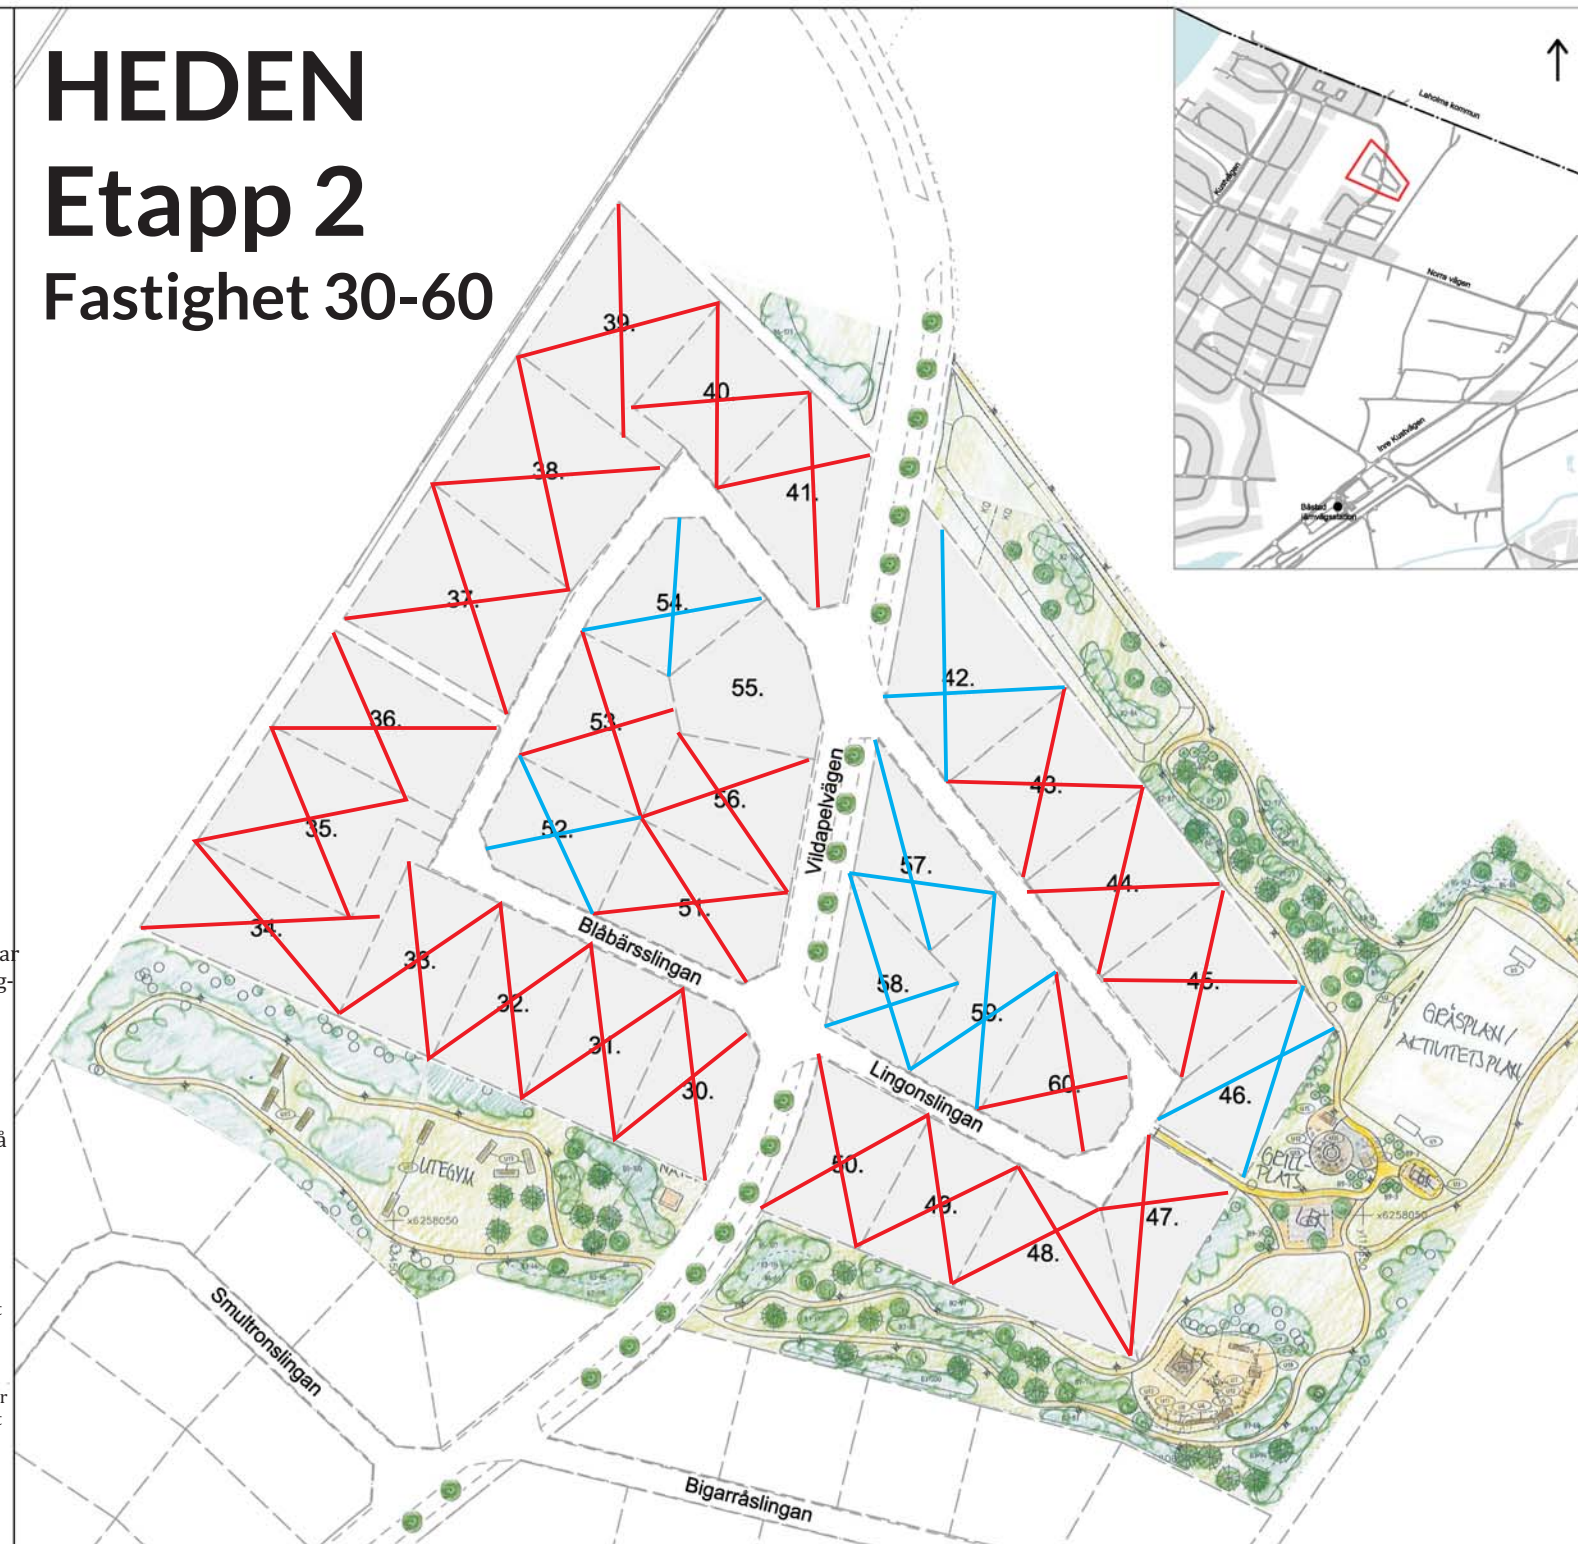

| | |
|--------------------|-----------------------------|
| Tomt 30 - 685 kvm | SÅLD |
| Tomt 31 - 705 kvm | SÅLD |
| Tomt 32 - 702 kvm | SÅLD |
| Tomt 33 - 731 kvm | SÅLD |
| Tomt 34 - 1021 kvm | SÅLD |
| Tomt 35 - 968 kvm | SÅLD |
| Tomt 36 - 896 kvm | SÅLD |
| Tomt 37 - 1141 kvm | SÅLD |
| Tomt 38 - 1173 kvm | SÅLD |
| Tomt 39 - 1030 kvm | SÅLD |
| Tomt 40 - 684 kvm | SÅLD |
| Tomt 41 - 803 kvm | SÅLD |
| Tomt 42 - 1089 kvm | BOKAD |
| Tomt 43 - 803 kvm | SÅLD |
| Tomt 44 - 784 kvm | SÅLD |
| Tomt 45 - 829 kvm | SÅLD |
| Tomt 46 - 655 kvm | BOKAD |
| Tomt 47 - 630 kvm | SÅLD |
| Tomt 48 - 808 kvm | SÅLD |
| Tomt 49 - 612 kvm | SÅLD |
| Tomt 50 - 735 kvm | SÅLD |
| Tomt 51 - 753 kvm | SÅLD |
| Tomt 52 - 623 kvm | BOKAD |
| Tomt 53 - 749 kvm | SÅLD |
| Tomt 54 - 689 kvm | BOKAD |
| Tomt 55 - 666 kvm | 523 000 kr Hemmeslöv 10:202 |
| Tomt 56 - 715 kvm | SÅLD |
| Tomt 57 - 612 kvm | BOKAD |
| Tomt 58 - 612 kvm | BOKAD |
| Tomt 59 - 712 kvm | BOKAD |
| Tomt 60 - 679 kvm | SÅLD |

HEDEN

Etapp 2

Fastighet 30-60

Tomterna är utmärkta med träpinnar med en röd topp.
Tomtpriserna är exkl VA, el och fiber.

Kommunala villatomter säljs i befintligt skick och det åvilar köparen att själv genomföra de geotekniska undersökningar som krävs för att bebygga villatomten. För vissa av tomterna på Heden krävs uppfyllnad.

HITTA HIT

Från E6 Östra Karup: Kör in mot Båstad, vid andra rondellen sväng höger in på Inre Kustvägen, kör förbi stationen och efter 1 kilometer sväng vänster in på Norra vägen. Kör 900 meter och villatomtområdet Heden ligger till höger.

Från Båstad: Kör ut mot Östra Karup, vid första rondellen ta tredje avfarten in på Inre Kustvägen, kör förbi stationen och efter 1 kilometer sväng vänster in på Norra vägen. Kör 900 meter och villatomtområdet ligger till höger.