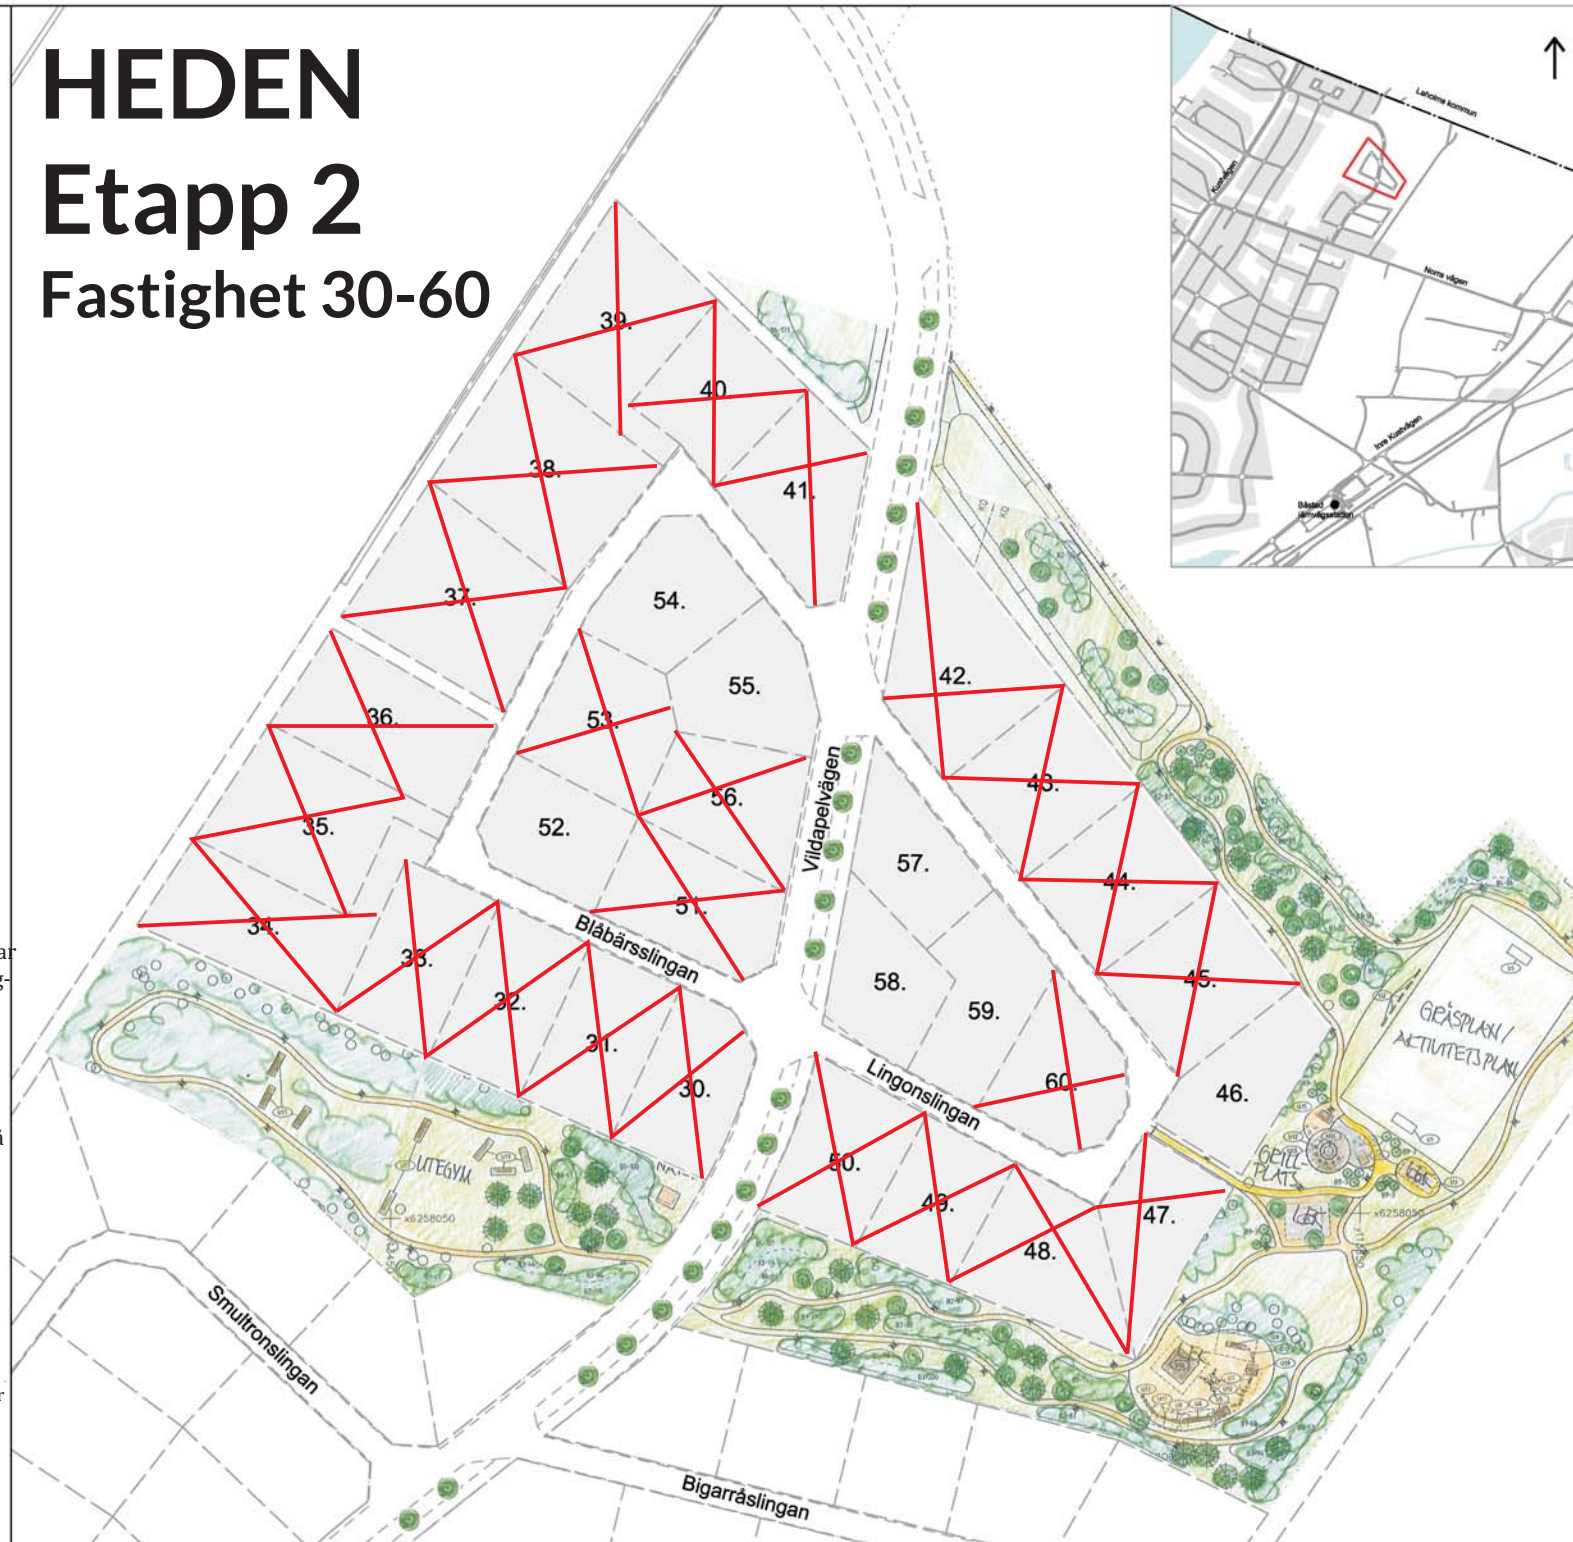

| | | |
|--------------------|------------|------------------|
| Tomt 30 - 685 kvm | SÅLD | |
| Tomt 31 - 705 kvm | SÅLD | |
| Tomt 32 - 702 kvm | SÅLD | |
| Tomt 33 - 731 kvm | SÅLD | |
| Tomt 34 - 1021 kvm | SÅLD | |
| Tomt 35 - 968 kvm | SÅLD | |
| Tomt 36 - 896 kvm | SÅLD | |
| Tomt 37 - 1141 kvm | SÅLD | |
| Tomt 38 - 1173 kvm | SÅLD | |
| Tomt 39 - 1030 kvm | SÅLD | |
| Tomt 40 - 684 kvm | SÅLD | |
| Tomt 41 - 803 kvm | SÅLD | |
| Tomt 42 - 1089 kvm | SÅLD | |
| Tomt 43 - 803 kvm | SÅLD | |
| Tomt 44 - 784 kvm | SÅLD | |
| Tomt 45 - 829 kvm | SÅLD | |
| Tomt 46 - 655 kvm | 515 000 kr | Hemmeslöv 10:193 |
| Tomt 47 - 630 kvm | SÅLD | |
| Tomt 48 - 808 kvm | SÅLD | |
| Tomt 49 - 612 kvm | SÅLD | |
| Tomt 50 - 735 kvm | SÅLD | |
| Tomt 51 - 753 kvm | SÅLD | |
| Tomt 52 - 623 kvm | 507 000 kr | Hemmeslöv 10:199 |
| Tomt 53 - 749 kvm | SÅLD | |
| Tomt 54 - 689 kvm | 531 000 kr | Hemmeslöv 10:201 |
| Tomt 55 - 666 kvm | 523 000 kr | Hemmeslöv 10:202 |
| Tomt 56 - 715 kvm | SÅLD | |
| Tomt 57 - 612 kvm | 499 000 kr | Hemmeslöv 10:204 |
| Tomt 58 - 612 kvm | 499 000 kr | Hemmeslöv 10:205 |
| Tomt 59 - 712 kvm | 539 000 kr | Hemmeslöv 10:206 |
| Tomt 60 - 679 kvm | SÅLD | |

HEDEN

Etapp 2

Fastighet 30-60

Tomterna är utmärkta med träpinnar med en röd topp.
Tomtpriserna är exkl VA, el och fiber.

Kommunala villatomter säljs i befintligt skick och det åvilar köparen att själv genomföra de geotekniska undersökningar som krävs för att bebygga villatomten. För vissa av tomterna på Heden krävs uppfyllnad.

HITTA HIT

Från E6 Östra Karup: Kör in mot Båstad, vid andra rondellen sväng höger in på Inre Kustvägen, kör förbi stationen och efter 1 kilometer sväng vänster in på Norra vägen. Kör 900 meter och villatomtområdet Heden ligger till höger.

Från Båstad: Kör ut mot Östra Karup, vid första rondellen ta tredje avfarten in på Inre Kustvägen, kör förbi stationen och efter 1 kilometer sväng vänster in på Norra vägen. Kör 900 meter och villatomtområdet ligger till höger.